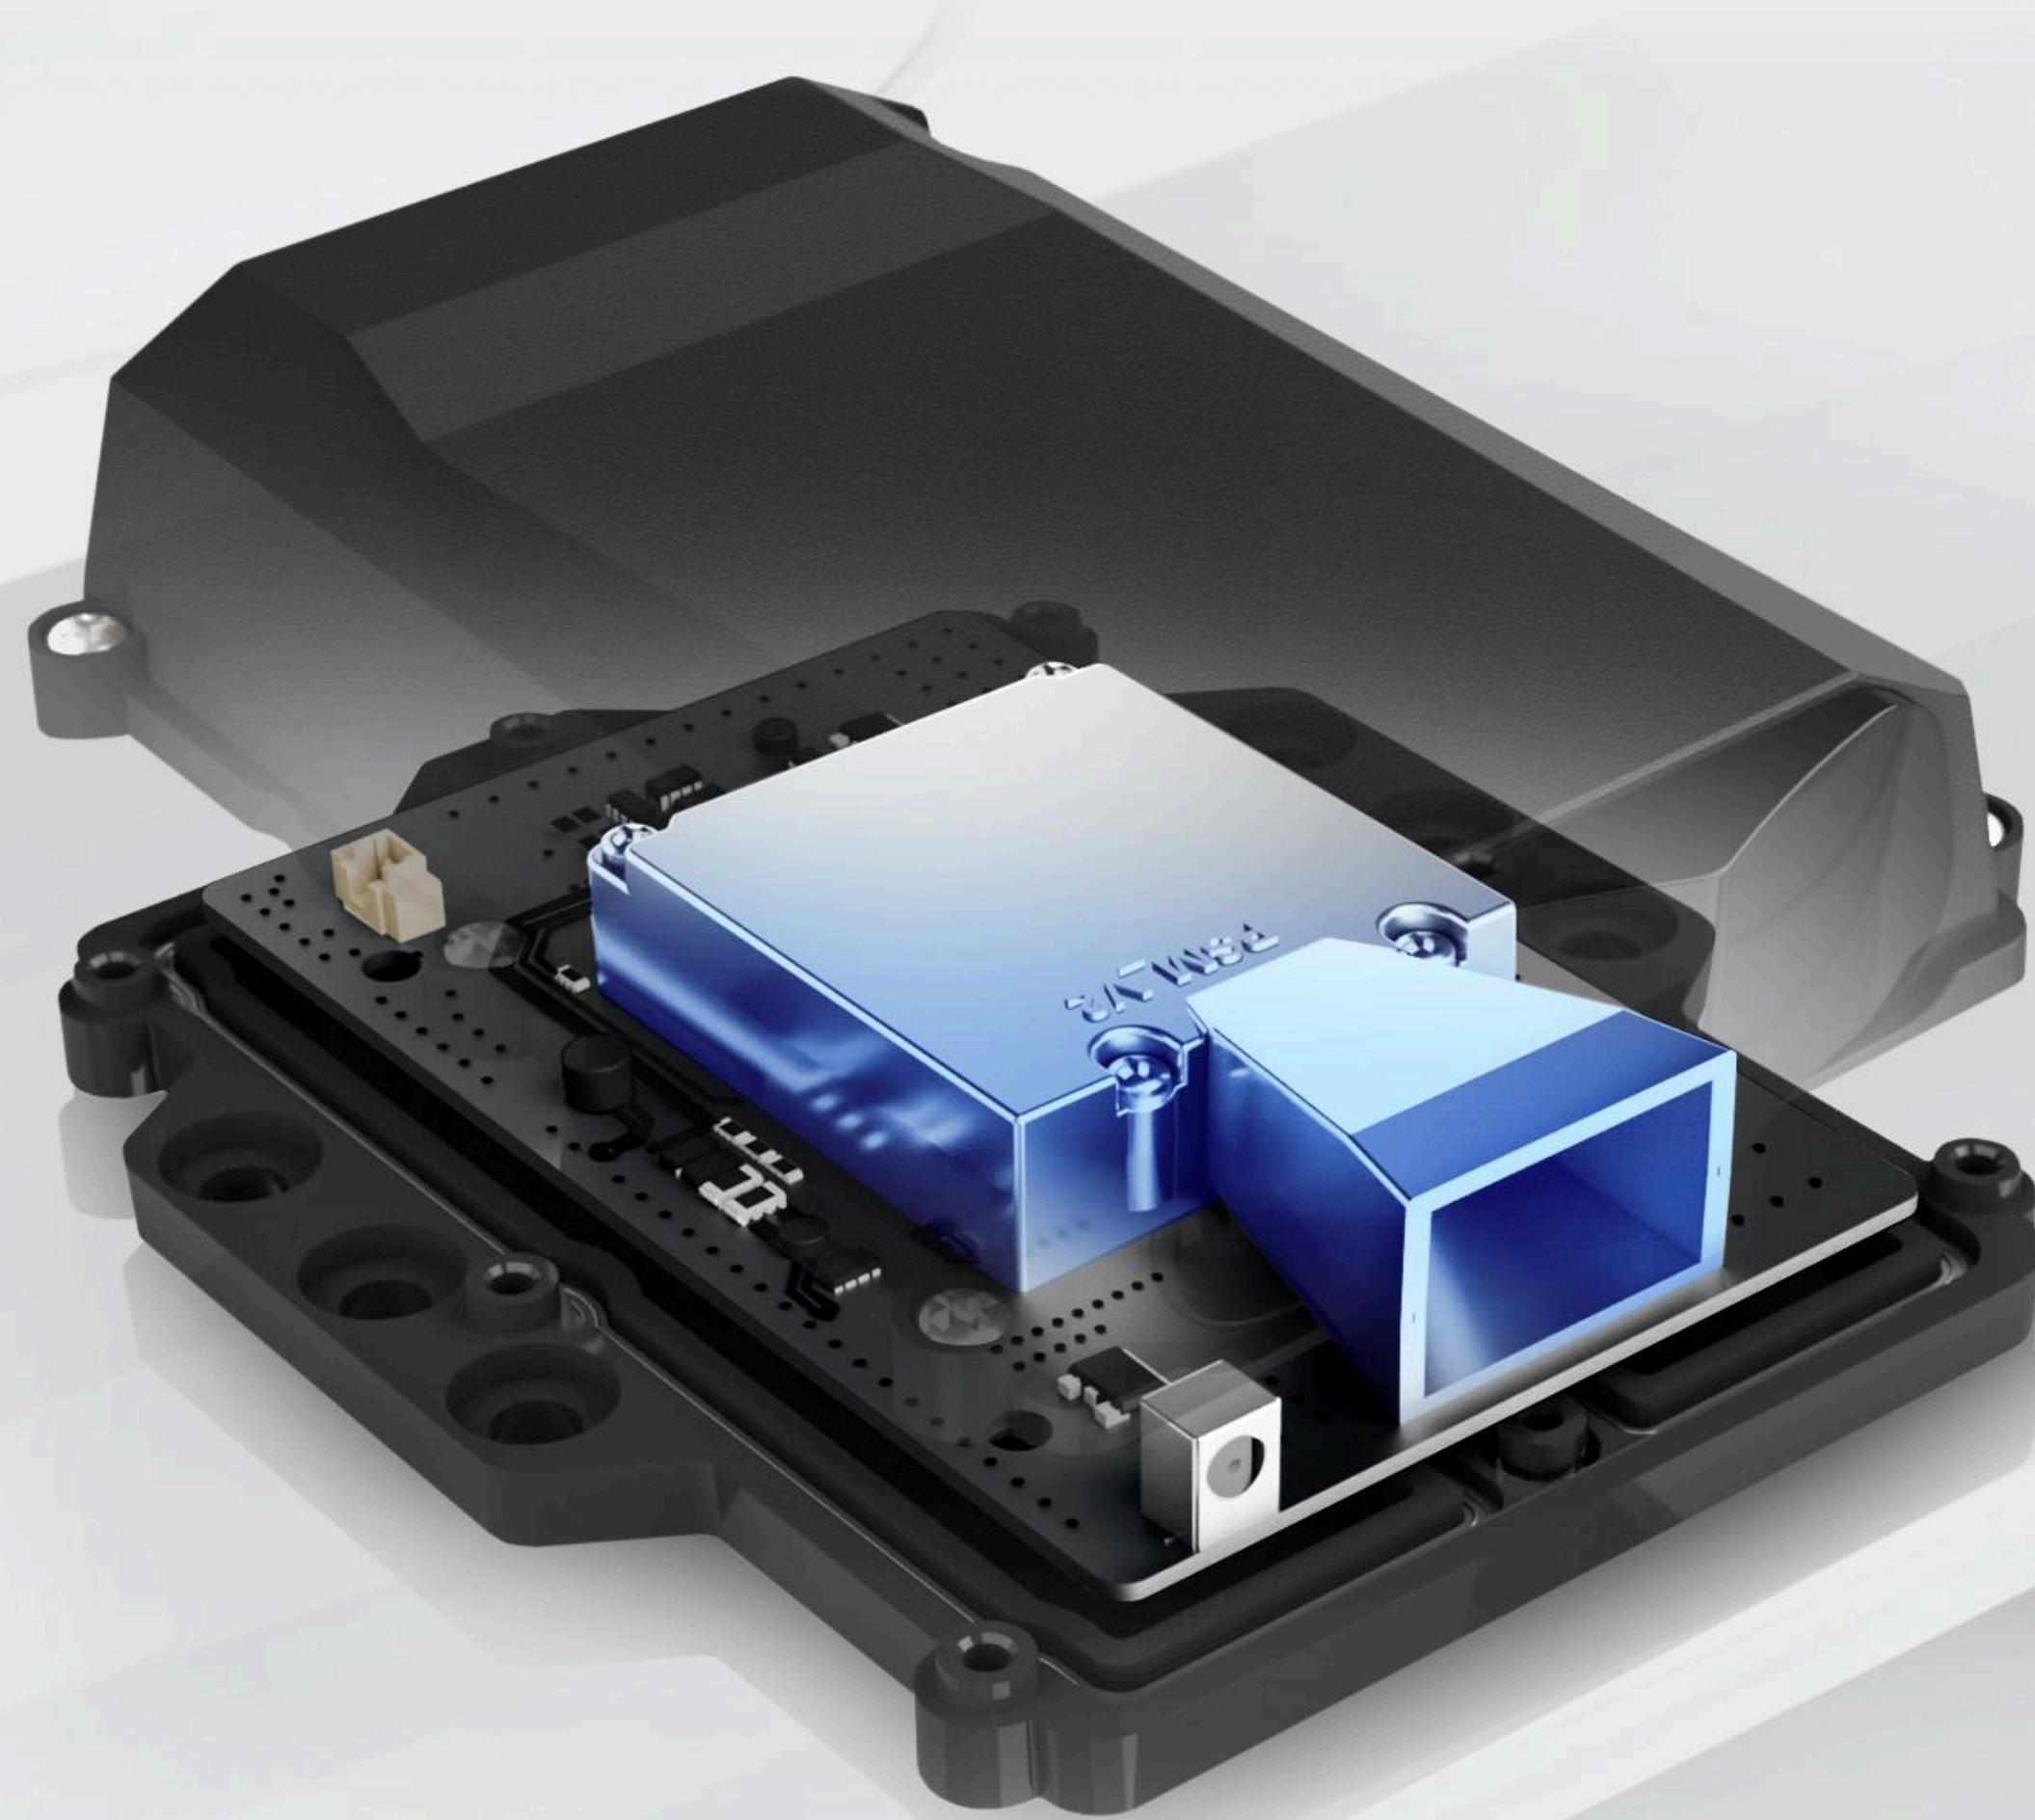

РАДАРНАЯ ПЛАТФОРМА PRO С УСИЛИТЕЛЕМ EXD 2.5

Передовая радарная платформа, обнаружение самых сложных для детектирования маломощных радаров с максимального расстояния. Обеспечивает водителям достаточно времени, чтобы вовремя среагировать и избежать возможных штрафов за превышение скорости.

- **Двойной LNA-усилитель.** Обновленный модуль LNA EXD2.5 предлагает еще более мощное усиление сигналов маломощных радаров и увеличенную дальность детектирования, даже «в спину».
- **Большой рупор.** Лучшее решение для детектирования современных маломощных радаров.
- **Лазерный приемник с усилителем.** Создан для обнаружения лазерных радаров ПОЛИСКАН.
- **Модуль MULTA.** Уверенное детектирование радаров MULTARADAR на максимальной дистанции.