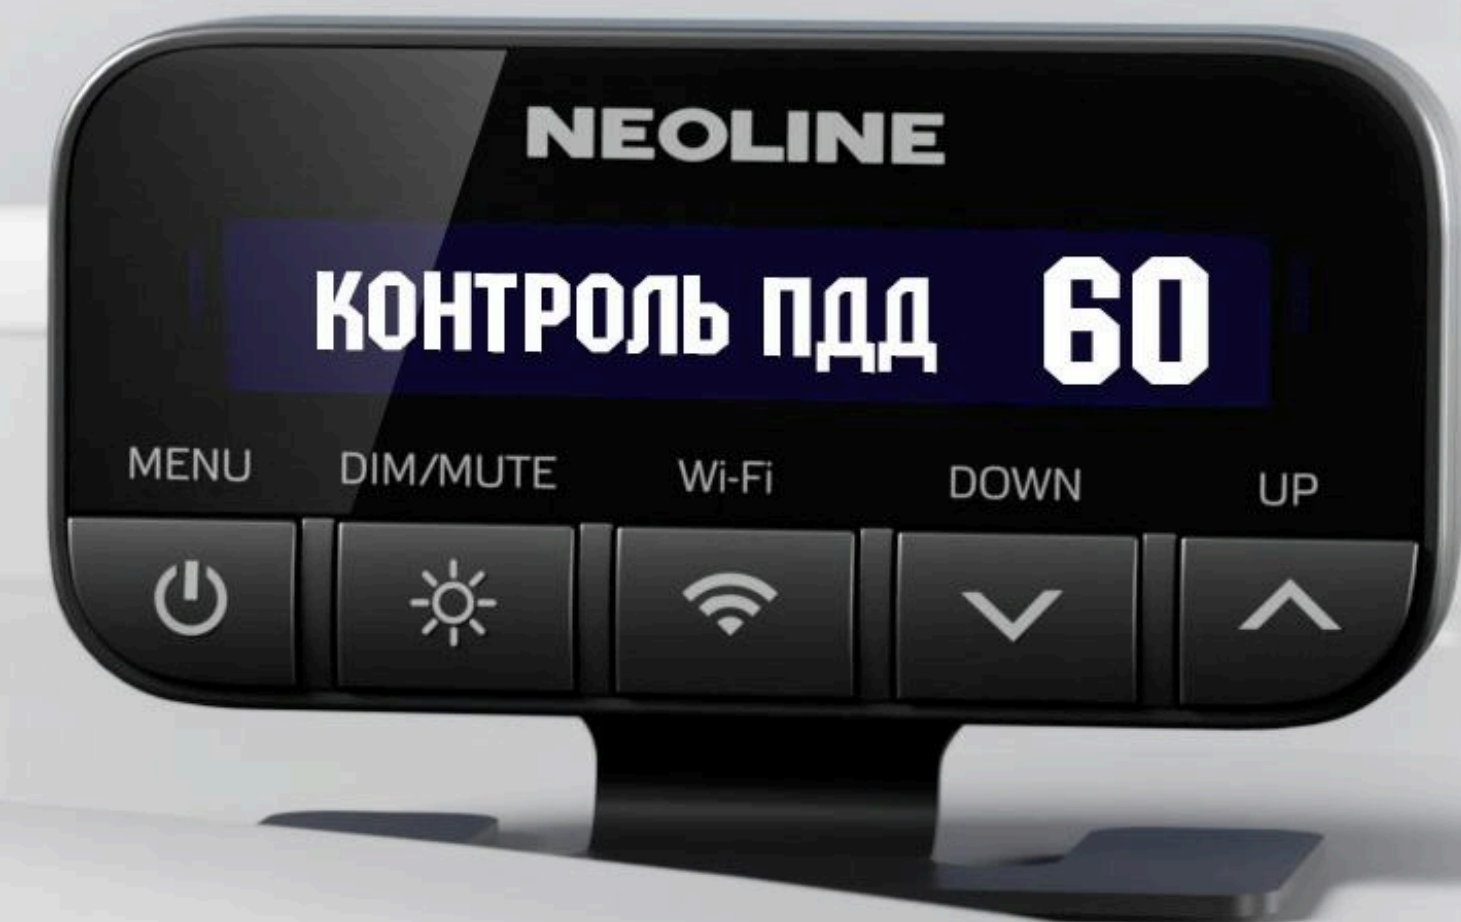

ОПОВЕЩЕНИЕ О ВСЕХ ТИПАХ СТАЦИОНАРНЫХ КАМЕР

В Neoline X-COP S450 встроена уникальная международная GPS-база радаров и камер с ежедневным обновлением. Самая подробная GPS-база по России и СНГ, включает более 150 000 объектов.